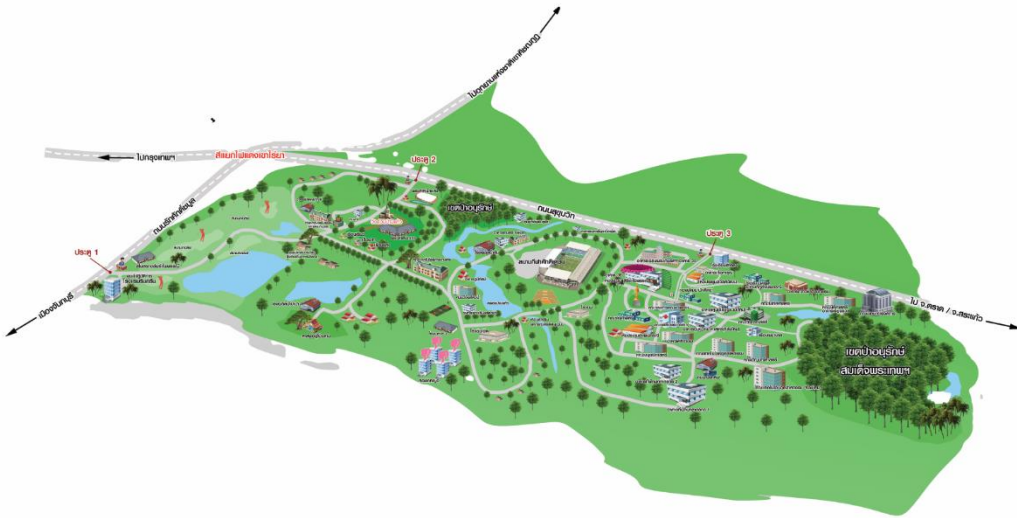

RBRU_{MAP}

แผนที่มหาวิทยาลัยราชภัฏรำไพพรรณี

สแกนเพื่อดูแผนที่
ขนาดใหญ่

มหาวิทยาลัยราชภัฏรำไพพรรณี ตั้งอยู่เลขที่ 41 หมู่ที่ 5 ตำบลท่าช้าง อำเภอเมือง จังหวัดจันทบุรี อยู่ห่างจากตัวเมืองจันทบุรี 6 กิโลเมตร บริเวณสามแยกเขาไระยา ด้านหนึ่งของมหาวิทยาลัยติดกับถนนรักศิกดิ์ขุมูล อีกด้านหนึ่งติดกับถนนสุขุมวิท มีเนื้อที่ 720 ไร่ 3 งาน

แนะนำอาคารสถานที่

วังสวนบ้านแก้ว

สำนักงานอธิการบดี

อาคาร 1

ศูนย์สหกิจศึกษาและพัฒนาอาชีพ
(คณะครุศาสตร์ หลังเก่า)

อาคาร 2

คณะพยาบาลศาสตร์

อาคาร 3

อาคาร 36 ชั้น 2
หอประชุมสิริรำไพพรรณ

อาคาร 37
คณะวิทยาการจัดการ

แนะนำอาคารสถานที่

อาคาร 38
คณะเทคโนโลยีอุตสาหกรรม

อาคาร 39
ศูนย์เรียนรวม คณะครุศาสตร์

อาคาร 40
ศูนย์ปฏิบัติการวิทยาศาสตร์

หอประชุมรำไพพรรณ

สนามกอล์ฟ